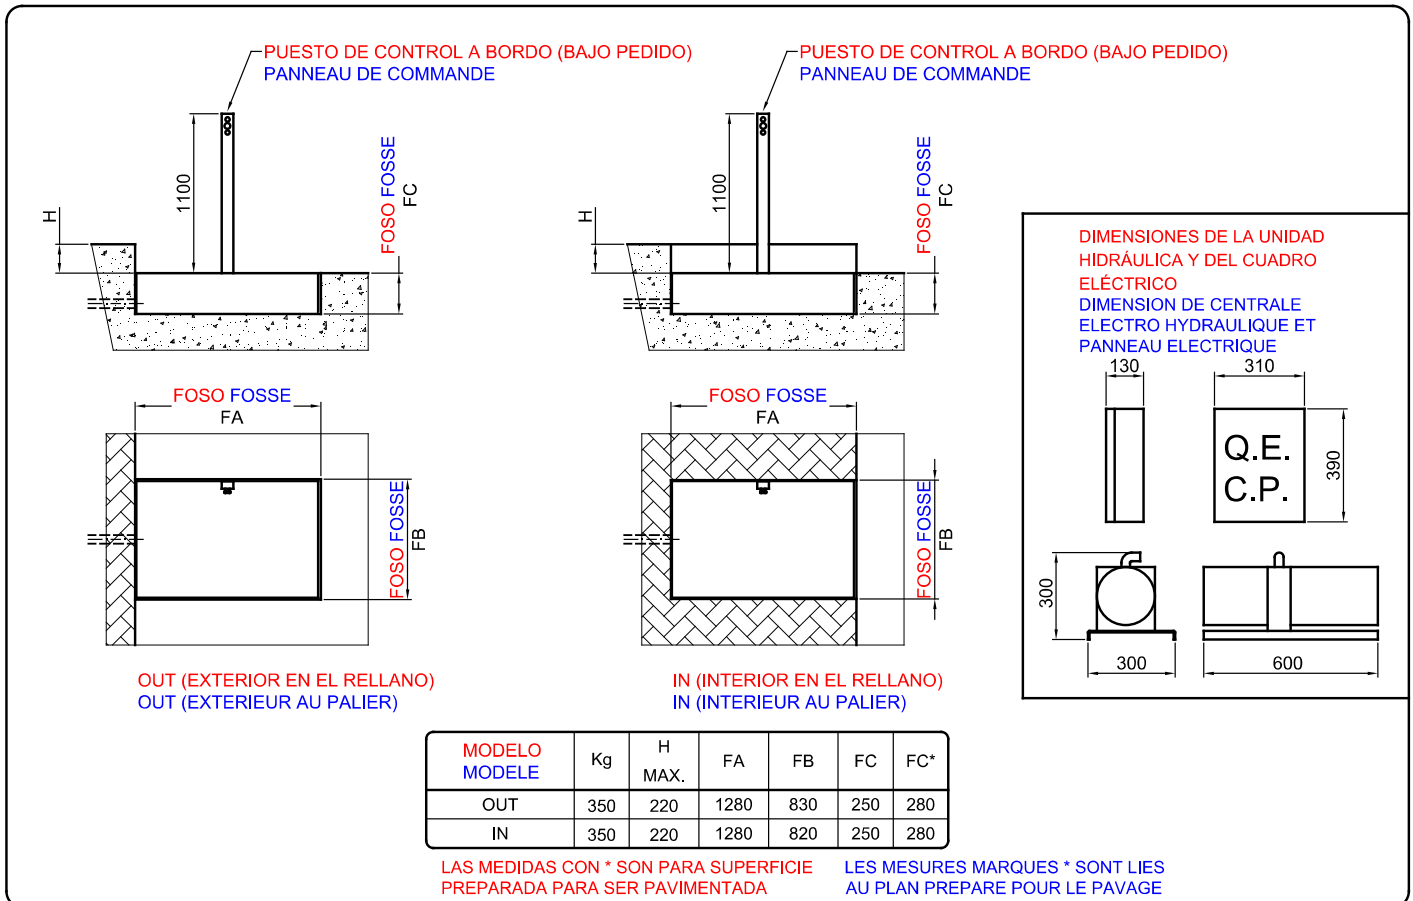

Capacité de charge 350 kg

Hauteur d'élévation maximale 220 mm

Épaisseur globale de l'éventuel revêtement du plan 30 mm

Vannes de sécurité, intégrées aux cylindres, permettant le blocage automatique de la descente en cas de rupture des tuyauteries

Centrale électro-hydraulique extérieure avec limiteur de pression afin d'éviter toute surcharge et descente d'urgence manuelle

Descente d'urgence automatique avec batterie tampon

Tension d'alimentation 220V monophasée

Commandes en basse tension (24 V)

Dimensions minimum plan 800x1250 mm

Capacidad 350 Kg

Elevación máxima 220 mm

Espesor total del revestimiento eventual de la superficie 30 mm

Válvulas de seguridad, integradas en los cilindros, para el bloqueo automático del descenso en caso de rotura de tubos

Centralita electrohidráulica externa con válvula de máxima presión para evitar sobrecargas y descenso de emergencia manual

Descenso automático de emergencia con batería tampón

Tensión de alimentación monofásica de 220V

Mandos de baja tensión (24 V)

Dimensión mínima de la plataforma 800x1250 mm

Les installations ont été conçues et construites conformément aux dispositions de :
2006/42/CE (DIRECTIVE MACHINES)
2014/30/UE (COMPATIBILITÉ E.M.C.)
2014/35/UE (DIRECTIVE BASSE TENSION)

Los sistemas están diseñados y fabricados cumpliendo con las disposiciones de:
2006/42/CE (DIRECTIVA DE MÁQUINAS)
2014/30/UE (COMPATIBILIDAD EMC)
2014/35/UE (DIRECTIVA DE BAJA TENSIÓN)