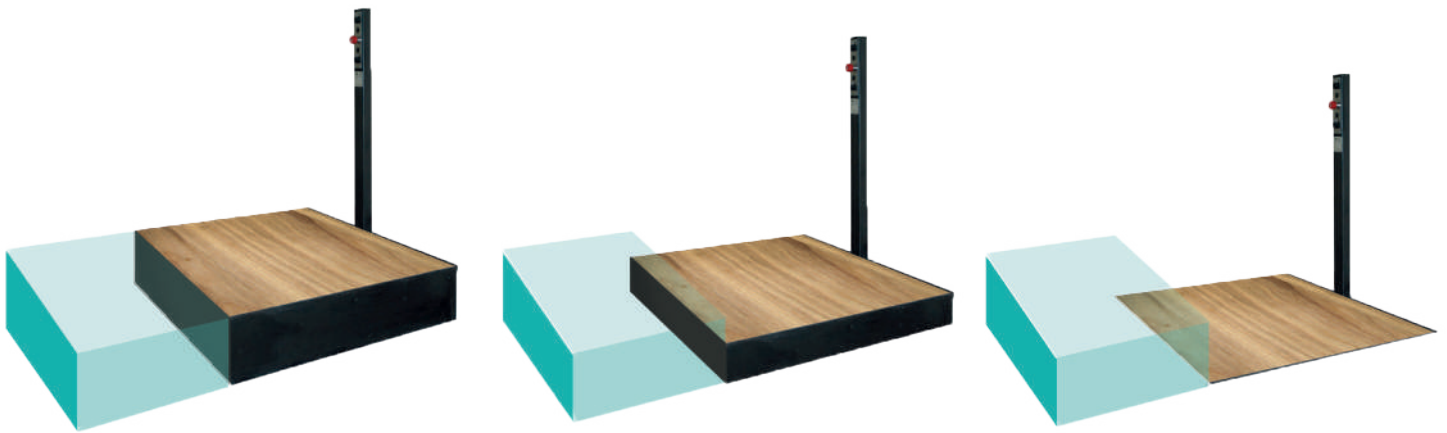

ONESTEP a été conçue pour permettre aux personnes à mobilité réduite – aussi bien sur fauteuil roulant que debout – de se déplacer dans des lieux présentant de petits obstacles, tels que des trottoirs ou des marches, avec une différence de niveau de 220 mm maximum.

ONESTEP es ideal para superar pequeños obstáculos, como aceras o peldaños individuales, para un desnivel máximo de 220 mm por parte de usuarios con movilidad reducida, tanto en silla de ruedas como de pie.

Pour l'installation de ce système des ouvrages de maçonnerie sont requis. Ils devront être réalisés par le client en suivant rigoureusement les indications envoyées par nos soins lors de la commande ou à la demande. Il faudra identifier un logement, à une distance de 6 mètres maximum de l'appareil, où positionner la centrale et le tableau.

La instalación de estos sistemas requiere obras de albañilería que deben ser realizadas por el cliente siguiendo estrictamente nuestras instrucciones enviadas al momento de realizar la orden de compra o bajo pedido. Se debe realizar un hueco, posiblemente dentro de los 6 metros cerca de la máquina, donde se puedan colocar la centralita y el cuadro.

1 POLYVALENTE ET INVISIBLE

VERSÁTIL E INVISIBLE

ONESTEP permet de contourner les barrières architecturales, tout en s'intégrant parfaitement dans les édifices historiques ou de grande valeur architecturale. Invisible lorsqu'elle est fermée, elle résout les problèmes d'impact environnemental.

ONESTEP ofrece una solución para superar barreras arquitectónicas que se integra perfectamente en edificios históricos o de especial valor arquitectónico. Cuando está cerrada, permanece invisible a la vista, solucionando problemas de impacto ambiental.

2 PERSONNALISATION ET HARMONIE

PERSONALIZACIÓN Y ARMONÍA

ONESTEP peut être équipée pour un revêtement en maçonnerie, par exemple en marbre ou en carreaux, pour s'harmoniser et s'intégrer parfaitement dans tous les environnements. En alternative, elle peut être fournie avec un plan antidérapant, pour une solution plus pratique.

ONESTEP se puede adaptar a un revestimiento de mampostería, como mármol o baldosas, garantizando una armonía e integración perfectas con cualquier entorno. Alternativamente se suministra con una superficie antideslizante para una solución más práctica.

3 SÉCURITÉ ET AUTONOMIE

SEGURIDAD Y AUTONOMÍA

Les installations ONESTEP sont munies d'une descente d'urgence facile à actionner, directement depuis la plateforme. En outre, elles peuvent être munies d'un boîtier de commande embarqué, permettant une utilisation en toute autonomie par les utilisateurs.

Los sistemas ONESTEP están equipados con un descenso de emergencia que se puede operar más fácil directamente desde la plataforma. Además, pueden equiparse con una botonera integrada, permitiendo un uso autónomo por parte de los usuarios.

4 GARANTIE FABOC

GARANTÍA FABOC

De plus, ONESTEP est équipée de tous les dispositifs nécessaires pour garantir la plus grande sécurité de l'utilisateur. Faboc offre une garantie de 24 mois à compter de la livraison, assurant ainsi la qualité de ses produits.

ONESTEP está equipado con todos los dispositivos necesarios para garantizar la máxima seguridad del usuario. Faboc ofrece una garantía de 24 meses desde la entrega, garantizando la calidad del producto.